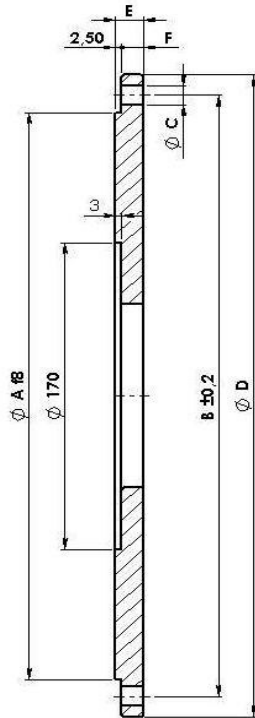

Ghisellini Srl

CAMPANA PIATTA ACCIAIO

CAMPANE PIATTE COPRIVOLANO SAE J617

	A mm	B mm	C Mm	C Nr. Fori	D Mm	E Mm	E RINF. mm	F Mm	F Rinf. mm
SAE 2	447.68	466.72	Ø10.5	12	489	18	24	15.5	21.5
SAE 3	409.58	428.62	Ø10.5	12	450.8	18	24	15.5	21.5
SAE 4	361.95	381	Ø10.5	12	403.4	14	19	11.5	16.5
SAE 5	314.32	333.38	Ø10.5	8	355.6	14	19	11.5	16.5
SAE 6	266.7	285.75	Ø10.55	8	307.8	14	19	11.5	16.5